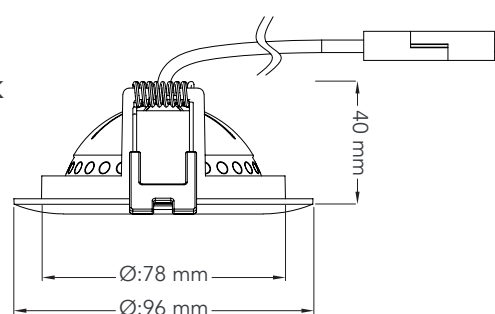

# Quick Gyro

**For montering i 48mm downlightkasse.**

Qi Quick Gyro er en lavtbyggende downlight med unik Gyro-funksjon. Den er like fin uansett hvordan du vipper den. Vippes 30° i alle retninger (360°). COB med reflektor 36°. Fås også med Dim-to-Warm (2000K til 3000K). Meget god fargegjengivelse (CRI >95).

**Nyhet!**

- |                             |  |
|-----------------------------|--|
| Systemforbruk:              | <b>10W</b>                                       |
| Spenning:                   | <b>200-240VAC 50/60Hz</b>                        |
| LED-chip:                   | <b>Cree Cob med reflektor</b>                    |
| Lysutbytte:                 | <b>520 lm / Dim-to-Warm: 530 lm</b>              |
| Fargegjengivelse:           | <b>CRI &gt;95</b>                                |
| Lysfarge:                   | <b>2700K / 3000K / Dim-to-Warm: 2000 - 3000K</b> |
| Lysspredning:               | <b>36°</b>                                       |
| Tilt:                       | <b>30° i alle retninger (360°)</b>               |
| Dimbar:                     | <b>1-100 % (avhengig av dimmer)</b>              |
| IP-grad:                    | <b>IP44</b>                                      |
| Innbyggingshøyde:           | <b>40 mm</b>                                     |
| Utskjæringshull:            | <b>83 mm</b>                                     |
| Forventet levetid (L70B50): | <b>50 000 timer</b>                              |